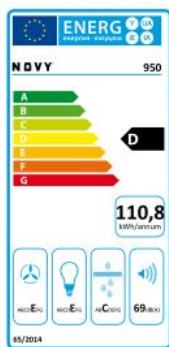

Merk: **Novy**

Model: 950

Omschrijving

Krachtige onderbouwdampkap met randafzuiging

- Klassiek design
- Hoog afzuigrendement
- Gemak en eenvoud van bediening
- Leverbaar met geluiddemper voor uiterst stille werking (enkel bij 700-serie)

Inbouwhoogte 75 cm

Inbouwhoogte: De inbouwhoogte is de afstand tussen de kookplaat en de dampkap. De inbouwhoogte is van groot belang voor de optimale werking van de dampkap, de maximale inbouwhoogtes worden aangegeven per model.

BEDIENING

Afstandsbediening	Nee	Communicatie tussen dampkap en kookplaat	Nee
-------------------	-----	--	-----

ENERGIEVERBRUIK

Energieklasse	D	Hydrodynamische efficiëntie	E
Jaarlijks elektrisch verbruik	110.8 kWh	Lichtefficiëntie	E
Vetfilter efficiëntie	C	Wattage verlichting	18 W

FYSIEKE KENMERKEN

Aansluitwaarde	194 W	Breedte	99 cm
Diepte	51.8 cm	Hoogte	17 cm
Kleur	Grijs		

GARANTIE

Aantal jaar extra garantie	3 Jaar	Extra garantie	Ja
----------------------------	--------	----------------	----