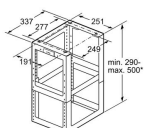

Merk: **Siemens**
Model: LZ12510

* in hoogte verstelbaar in
afstanden van 10 mm

Afmeting in mm

Omschrijving

Montagesetverlening voor eilanddampkap. Voor een hoogte schouwgedeelte van 1100 mm tot 1500 mm. De totale hoogte van de dampkap hangt af van het type van de dampkap.