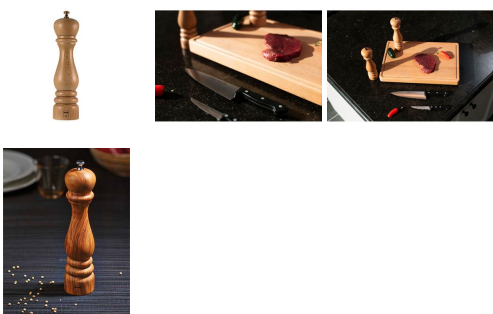

Merk: Bisetti

Model: 61520MSN

Omschrijving

Roma Zoutmolen Naturel 25cm

Specificaties

FYSIEKE KENMERKEN

Gewicht	0.305 kg	Hoogte	280 mm
Kleur	Naturel	Materiaal	HOUT