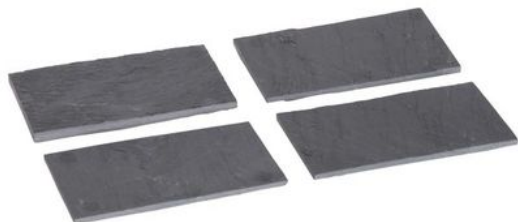

Merk: **Cosy & Trendy**

Model: L158504

Omschrijving

Leisteen Bord Set4 15x8,5xh0,4cm

Specificaties

FYSIEKE KENMERKEN

Kleur

Grijs

Materiaal

Leisteen