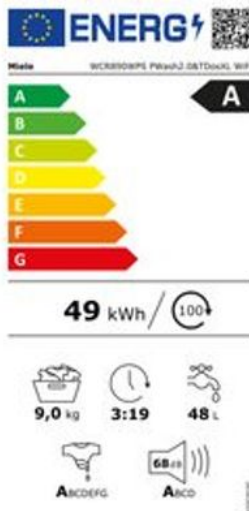

Merk: **Miele**

Model: WCR 890 WPS + TCR 790 WP

Omschrijving

Set van:

- W1 wasmachine voorlader voor uw gemak met TwinDos, PowerWash 2.0, WiFiConn@ct en SteamCare

- MTouch: bedienen via de directe toetsen of door gewoon te vegen
- Het beste systeem voor vloeibare reinigingsmiddelen – TwinDos
- Sneller proper is niet mogelijk – QuickPowerWash
- Slimme wasbehandeling met WifiConnect
- 50% minder strijken en veelzijdige functies – SteamCare