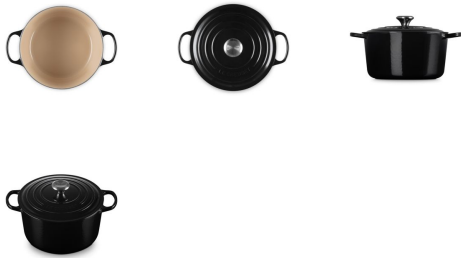

## Omschrijving

De extra hoge wanden zorgen ervoor dat er enorm veel in deze gietijzeren pan kan. Gebruik hem voor het bereiden van soepen, stoofschotels en nog veel meer en vooral als u veel mensen te eten krijgt. Met deze stevige stoofpan kunt u met gemak 8-10 gasten bedienen. Zet hem op tafel en nodig iedereen uit om op te scheppen.