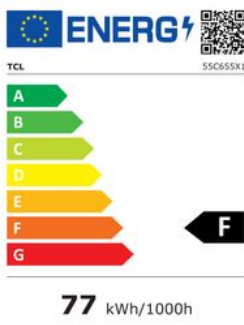

Merk: **TCL**

Model: 55C655

€ 399,00

Excl. BTW: € 329,75

Installatie Service door Wara - In Limburg - Beeld & Geluid

- Installatie Service door Wara - In Limburg - Beeld & Geluid (+€ 80,00)

Wandmontage TV-Beugel incl 60 Minuten werk - Binnen limburg (excl muurbeugel)

- Wandmontage TV-Beugel incl 60 Minuten werk - Binnen limburg (excl muurbeugel) (+€ 99,00)