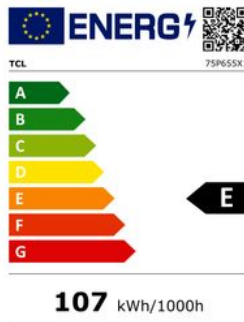

# Omschrijving

Realistische kleuren en nauwkeurige details

4K HDR reproduceert nauwkeurig licht- en schaduw tinten met nauwkeurige kleuren en oogverblindende details.

Dynamic colour enhancement

Hiermee kunt u een beeldkwaliteit krijgen die vergelijkbaar is met die van HDR.