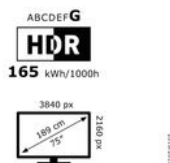

Merk: **TCL**

Model: 75P655

Installatie Service door Wara - In Limburg - Beeld & Geluid

- Installatie Service door Wara - In Limburg - Beeld & Geluid (+€ 80,00)

Wandmontage TV-Beugel incl 60 Minuten werk - Binnen limburg (excl muurbeugel)

- Wandmontage TV-Beugel incl 60 Minuten werk - Binnen limburg (excl muurbeugel) (+€ 99,00)