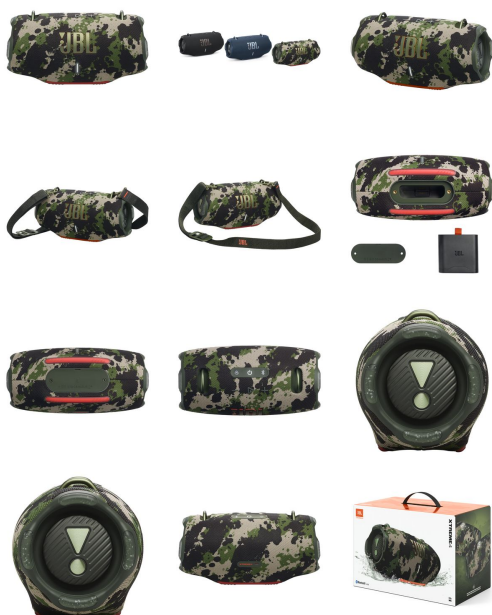

Merk: JBL

Model: JBLXTREME4CAM

Omschrijving

It's time to live loud! De draagbare en waterbestendige JBL Xtreme 4 luidspreker levert next level JBL Pro Sound met geweldige dynamiek, zelfs op hoog volume dankzij twee krachtige woofers en twee tweeters. Dubbele JBL passieve radiatoren geven je een diepere en voelbare bas. Wil je je muziek mee naar buiten nemen? Dat kan heel gemakkelijk met behulp van de

handige schouderband. Dankzij de robuuste rubberen bumpers en IP67 water- en stofbestendigheid is de luidspreker zelfs bestand tegen een regenbui of duik in het water. Als het tijd is om een nog grotere audio-ervaring te creëren, koppel dan twee Xtreme 4s voor stereogeluid. Of gebruik Auracast voor je volgende feestje om de Xtreme 4 te verbinden met alle compatibele draagbare JBL-luidsprekers, zodat je vrienden die aan het zwembad liggen, dezelfde muziek horen als degenen binnenshuis. 24 uur afspeeltijd en een handige powerbank voor je apparaat zorgen ervoor dat je pas 's ochtends weer hoeft op te laden. Bovendien is het gemaakt van gerecycled plastic en gerecycled materiaal. De JBL Xtreme 4 zorgt voor geweldig geluid, overal.

Specificaties

ALGEMEEN

Aantal luidsprekers in de doos	1 speaker	Totaal uitgangsvermogen (muziek)	60 W
Type speaker	Bluetooth speaker		

AUDIO

Frequentiebereik	44 - 20000 Hz
------------------	---------------

GEBRUIKSGEMAK

Waterbestendig	Ja
----------------	----

LUIDSPREKEROPBOUW

Ingebouwde tweeter	Ja	Ingebouwde woofer	Ja
--------------------	----	-------------------	----

STROOM

Maximale batterijduur	24 uur
-----------------------	--------