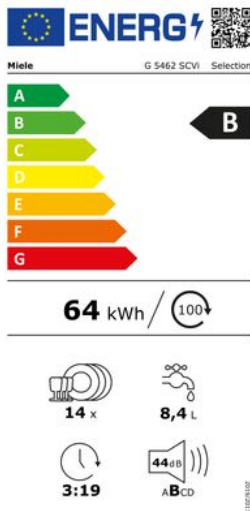

Merk: Miele
Model: 12660160

Omschrijving

- Beste resultaten in minder dan een uur –QuickPowerWash
- Ons ruimtewonder – de3D-MultiFlex-besteklademet meer ruimte voor uw bestek
- Vaatwasser met verswatersysteem- vanaf 6 l waterverbruik in programma Automatic
- Bespaar tot wel 50% stroom met de Miele warmwateraansluiting
- Lade of rek? Allebei! – U beslist zelf dankzij een extra bestekkorf

Specificaties

ALGEMEEN

Aantal bestekken	14	Type vaatwasser	Volledig integreerbaar
------------------	----	-----------------	------------------------

ENERGIE

Warmwateraansluiting	Ja
----------------------	----

ENERGIEVERBRUIK

Duurtijd eco-programma	3:19	Energieklasse	B
Energieverbruik in eco-programma per 100 cycli	64 kWh	Geluidsniveau	44 dB(A)
Geluidsniveau-klasse	B	Waterverbruik eco-programma per cyclus	8.4