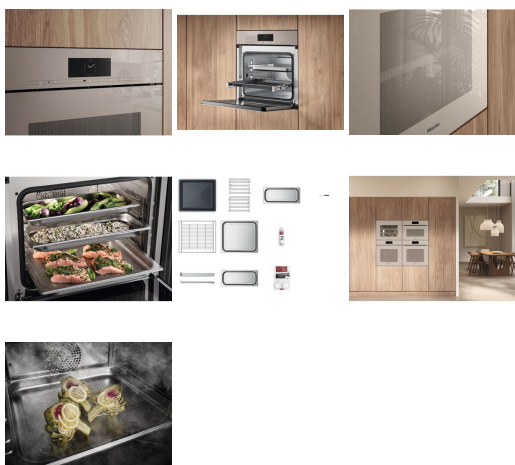

## Omschrijving

- Groot touchdisplay met benaderingssensor: M Touch + MotionReact
- Perfecte resultaten: DualSteam-stoomtechnologie
- Van buiten knapperig, van binnen sappig: combi-koken
- Miele@home - toestel met WiFi + Mix & Match
- Eenvoudige reiniging - HydroCleanen roestvrijstalen ovenruimte