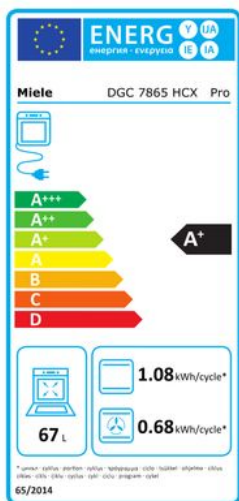

## Omschrijving

- Groot touchdisplay met benaderingssensor: M Touch + MotionReact
- Perfecte resultaten: DualSteam-stoomtechnologie
- Van buiten knapperig, van binnen sappig: combi-koken
- Miele@home - toestel met WiFi + Mix & Match
- Eenvoudige reiniging - HydroCleanen roestvrijstalen ovenruimte

### ENERGIEVERBRUIK

Energieklasse	A+
---------------	----

### FYSIEKE KENMERKEN

Aansluitwaarde	3450 W	Breedte	59.5 cm
Diepte	56.7 cm	Gewicht	46.4 kg
Hoogte	59.6 cm	Kleur	Wit
Kleur/Stijl	Pearlbeige	Materiaal wanden binnenzijde	Roestvrij Staal
Nisbreedte (minimaal)	56 cm	Nisdiepte (minimaal)	55 cm
Nishoogte (minimaal)	59 cm		