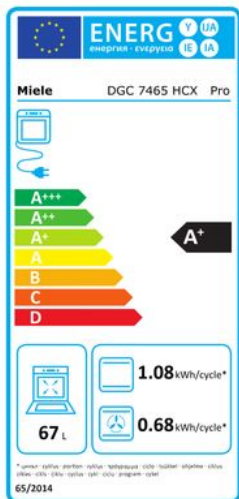

Merk: Miele
Model: 12650210

Omschrijving

- Grote display met gewone tekst en sensorbediening:DirectSensor
- Perfecte resultaten: DualSteam-stoomtechnologie
- Van buiten knapperig, van binnen sappig:combi-koken
- Comfortabele bediening doortoevoer van vers water en afvoer
- Eenvoudige reiniging -HydroCleanen roestvrijstalen ovenruimte

Specificaties

ACCESSOIRES

Meegeleverde bakplaat Ja

ALGEMEEN

Inhoud ovenruimte 67 Liter
Ovenfunctie Ja

Installatie stoomoven Inbouw

BEDIENING

Automatische programma's 15
Type bediening DirectSensor

ENERGIEVERBRUIK

Energieklasse A+

FUNCTIES

Timerfunctie Ja

FYSIEKE KENMERKEN

Aansluitwaarde 3450 W
Diepte 56.7 cm

Breedte 59.5 cm
Gewicht 46.4 kg

Hoogte	59.6 cm	Kleur	Wit
Kleur/Stijl	Pearlbeige	Nisbreedte (minimaal)	56 cm
Nisdiepte (minimaal)	55 cm	Nishoogte (minimaal)	59 cm