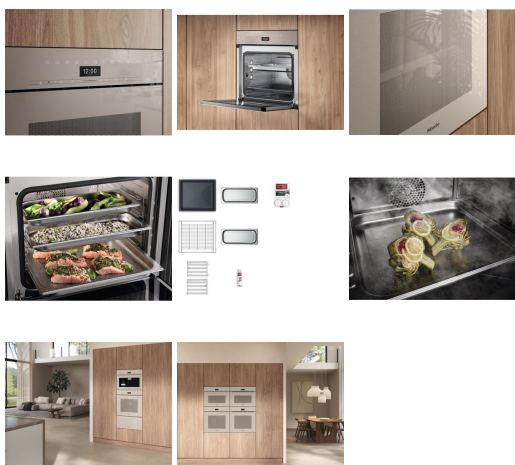

Merk: Miele
Model: 12650210

Omschrijving

- Grote display met gewone tekst en sensorbediening:DirectSensor
- Perfecte resultaten: DualSteam-stoomtechnologie
- Van buiten knapperig, van binnen sappig:combi-koken
- Comfortabele bediening doortoevoer van vers water en afvoer
- Eenvoudige reiniging -HydroCleanen roestvrijstalen ovenruimte

Specificaties

ACCESSOIRES

Meegeleverde bakplaat Ja

ALGEMEEN

Inhoud ovenruimte 67 Liter
Ovenfunctie Ja

Installatie stoomoven Inbouw

BEDIENING

Automatische programma's 15
Type bediening DirectSensor