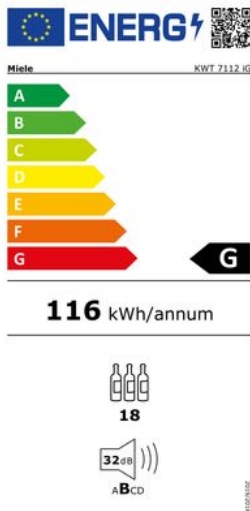

Merk: Miele

Model: 12615940

Omschrijving

- Uitstekende bewaarplek voor wijnflessen dankzij FlexiFrame Plus
- Perfect ontwerp voor een keuken zonder grepen –Push2Open
- Geen geurtjes in de koelruimte met deactief-air-clean-filter
- Uw wijnvoorraad wordt schitterend belicht –led-verlichting
- Prima bescherming van de wijnen door glazen deur met UV-filter

Specificaties

ALGEMEEN

Aantal flessen (0,75 L)	18	Totale netto inhoud	46 Liter
Type inbouw	Inbouw	Type wijnkast	Wijnbewaarkast

BEDIENING

Koppeling met app	Ja
-------------------	----

ENERGIEVERBRUIK

Energieklasse	G	Geluidsniveau	32 dB(A)
Geluidsniveau-klasse	B	Jaarlijks elektrisch verbruik	115 kWh

FYSIEKE KENMERKEN

Breedte	59.5 cm	Diepte	55.9 cm
Hoogte	45.5 cm	Houtkleur	Pearlbeige
Ingebouwde LED verlichting	Ja	Kleur	Wit
Klimaatklasse	SN (10-32°C), ST (16-38°C)	Nisbreedte (minimaal)	56 cm
Nisdiepte (minimaal)	55 cm		

KOELEN

Temperatuurbereik 5 - 20 °C

VEILIGHEID

Alarm bij geopende deur Ja