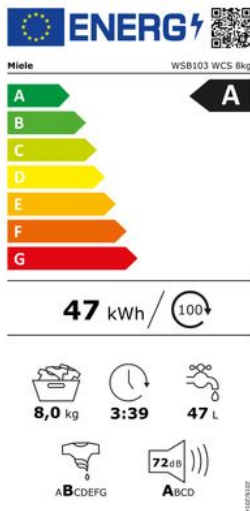

Merk: **Miele**

Model: 12538650

**Installatie Service door Wara - In Limburg -
Vrijstaand huishoudtoestel (Gratis)**

- Installatie Service door Wara - In Limburg - Vrijstaand huishoudtoestel (Gratis)

Omschrijving

- Getest voor 20 jaar perfecte wasbehandeling²
- Energie besparen in de beste energie-efficiëntieklasse A
- Exclusief CapDosing-assortiment voor diverse textielsoorten en vlekken¹
- Onze SoftCare-trommel zorgt ervoor dat uw wasgoed er netjes uit blijft zien
- Tijdens het wasprogramma enkele stuks toevoegen of eruit halen met #AddLoad#ZPV_0000000000000000200188736_00a

Specificaties

ALGEMEEN

Trommelinhoud	8 kg	Type wasmachine	Frontlader
Zwiersnelheid (maximaal)	1400 t/min		

ENERGIEVERBRUIK

Droogresultaat	B	Energieklasse	A
Energieverbruik per 100 cycli	47 kWh	Geluidsniveau centrifugeren	72 dB(A)
Geluidsniveau-klasse	A	Gewogen waterverbruik per cyclus	47 Liter
Tijdsduur Eco 40-60° programma	3:39		

FYSIEKE KENMERKEN

Aansluitwaarde	2100 - 2400 W	Breedte	59.6 cm
Diepte	64.3 cm	Gewicht	80 kg
Hoogte	85 cm	Kleur	Wit
Vulopening	105.4 cm		

GEBRUIKSGEMAK

Aanduiding resttijd	Ja	Uitgestelde start	Ja
---------------------	----	-------------------	----