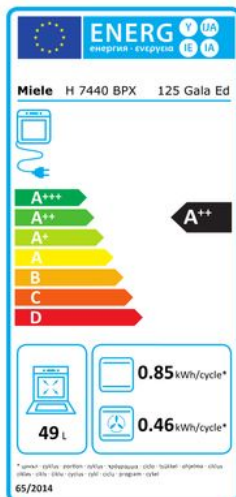

## Omschrijving

- Grote display met gewone tekst en sensorbediening: DirectSensor
- Nauwelijks nog schoonmaken: pyrolyse-uitvoeringen PyroFit
- Bijzonder luchtig deeg en bruine korsten: Profi-functie
- Gegarandeerd geen te gare voedingsmiddelen: TasteControl

### ENERGIEVERBRUIK

Elektrisch verbruik per cyclus (conventioneel)	0.85 kWh	Elektrisch verbruik per cyclus (hetelucht)	0.46 kWh
Energieklasse	A++		

### FYSIEKE KENMERKEN

Aansluitwaarde	3200 W	Breedte	59.5 cm
Diepte	56.8 cm	Hoogte	45.6 cm
Kleur	Zwart	Kleur/Stijl	Obsidiaanzwart mat
Materiaal wanden binnenzijde	rvs	Nisbreedte (minimaal)	56 cm
Nisdiepte (minimaal)	55 cm	Nishoogte (minimaal)	45 cm