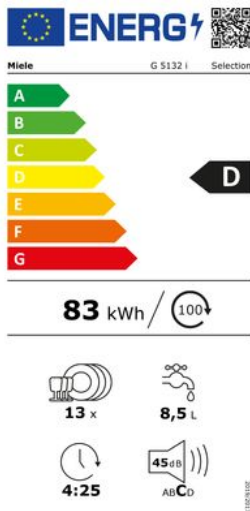

Merk: Miele

Model: 12189880

Omschrijving

- Beste resultaten in minder dan een uur –QuickPowerWash
- Bespaar tot wel 50% stroom met de Miele warmwateraansluiting
- Flexibele rekuitsvoering afgestemd op het dagelijkse gebruik –Comfortrekken
- Deur eenvoudig openen en sluiten –ComfortClose

- Meer flexibele ruimte voor uw servies - met hetin hoogte verstelbare bovenrek

Specificaties

ALGEMEEN

Aantal bestekken	13	Type vaatwasser	Integreerbaar
------------------	----	-----------------	---------------

ENERGIE

Warmwateraansluiting	Ja
----------------------	----

ENERGIEVERBRUIK

Duurtijd eco-programma	4:25	Energieklasse	D
Energieverbruik in eco-programma per 100 cycli	83 kWh	Geluidsniveau	45 dB(A)
Geluidsniveau-klasse	C	Waterverbruik eco-programma per cyclus	8.5

FYSIEKE KENMERKEN

Aansluitwaarde	2000 W	Breedte	59.8 cm
Diepte	57 cm	Hoogte	80.5 cm
Nisbreedte (minimaal)	60 cm	Nisdiepte (minimaal)	57 cm
Nishoogte (maximaal)	87 cm	Nishoogte (minimaal)	80.5 cm

GARANTIE