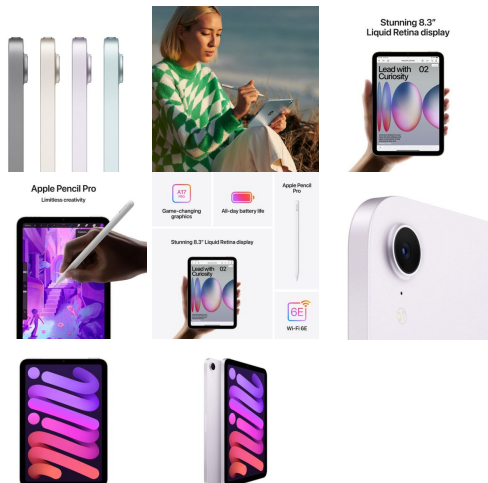

Merk: **Apple**
Model: MYHF3NF/A

Omschrijving

Groots scherm. Ultracompact **design.**

Met iPad mini heb je al het mooie van iPad in handen, in een licht en compact ontwerp. Deze kleinste iPad heeft een prachtig **allscreendesign**, een behuizing van 100% gerecycleerd aluminium en past moeiteloos in een rugzak of tas. Je neemt je iPad mini dus makkelijk overal mee naartoe.

Dankzij True Tone, de brede kleurweergave (P3) en de minimale reflectie van het **8,3?inch Liquid Retina-display** zijn kleuren altijd helder en is tekst in elke omgeving haarscherp.

- **500 nits** piekhelderheid
- **P3** brede kleurweergave
- **True Tone** voor een aangenaam beeld

iPad mini is verkrijgbaar in **vier prachtige kleuren**. En met een dunne, lichte Smart Folio-cover in een bijpassende kleur bescherm je je device van voor tot achter.

A17 Pro-chip. Minigenie.

De supersnelle A17 Pro-chip maakt van iPad mini een compacte krachtpatser. De 16?core Neural Engine is tot 2x sneller dan de vorige generatie. De 5?core GPU zorgt voor geavanceerde features als **ray tracing** met hardware-acceleratie voor grafisch intensieve triple?A games. En omdat de batterij de hele dag meegaat, kun je overal werken, gamen en creëren.

Upload. Download. On the road.

Geniet onderweg van supersnel mobiel internet dankzij **5G**. Download bestanden, speel multiplayer games, stream films, hou contact met je vrienden en nog veel meer.

Supersnel 5G voor supersnel downloaden en superscherp streamen