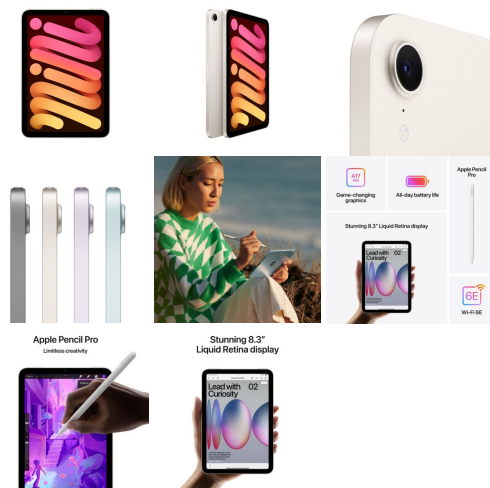

Omschrijving

Groots scherm. Ultracompact **design.**

Met iPad mini heb je al het mooie van iPad in handen, in een licht en compact ontwerp. Deze kleinste iPad heeft een prachtig **allscreendesign**, een behuizing van 100% gerecycleerd aluminium en past moeiteloos in een rugzak of tas. Je neemt je iPad mini dus makkelijk overal mee naartoe.