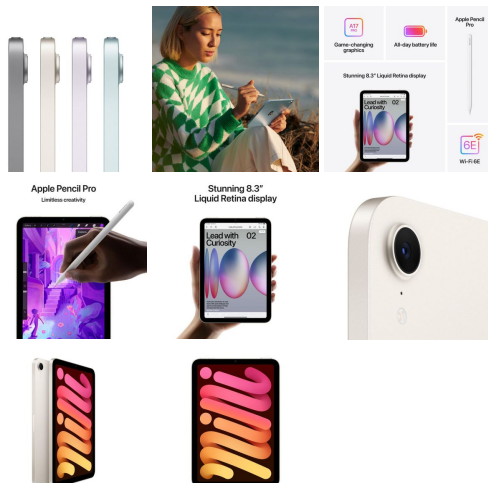

Merk: **Apple**  
Model: MXN83NF/A

Dankzij True Tone, de brede kleurweergave (P3) en de minimale reflectie van het **8,3?inch Liquid Retina-display** zijn kleuren altijd helder en is tekst in elke omgeving haarscherp.

- **500 nits** piekhelderheid
- **P3** brede kleurweergave
- **True Tone** voor een aangenaam beeld

iPad mini is verkrijgbaar in **vier prachtige kleuren**. En met een dunne, lichte Smart Folio-cover in een bijpassende kleur bescherm je je device van voor tot achter.

# Upload. Download. On the road.

Geniet onderweg van supersnel mobiel internet dankzij **5G**. Download bestanden, speel multiplayer games, stream films, hou contact met je vrienden en nog veel meer.

**Supersnel 5G** voor supersnel downloaden en superscherp streamen