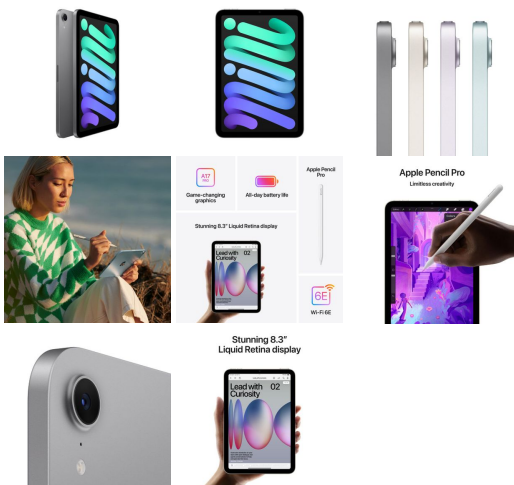

Merk: **Apple**
Model: MYHC3NF/A

Omschrijving

Groots scherm. Ultracompact **design.**

Met iPad mini heb je al het mooie van iPad in handen, in een licht en compact ontwerp. Deze kleinste iPad heeft een prachtig **allscreendesign**, een behuizing van 100% gerecycleerd aluminium en past moeiteloos in een rugzak of tas. Je neemt je iPad mini dus makkelijk overal mee naartoe.

Dankzij True Tone, de brede kleurweergave (P3) en de minimale reflectie van het **8,3?inch Liquid Retina-display** zijn kleuren altijd helder en is tekst in elke omgeving haarscherp.

- **500 nits** piekhelderheid
- **P3** brede kleurweergave
- **True Tone** voor een aangenaam beeld

iPad mini is verkrijgbaar in **vier prachtige kleuren**. En met een dunne, lichte Smart Folio-cover in een bijpassende kleur bescherm je je device van voor tot achter.

A17 Pro-chip. Minigenie.

De supersnelle A17 Pro-chip maakt van iPad mini een compacte krachtpatser. De 16?core Neural Engine is tot 2x sneller dan de vorige generatie. De 5?core GPU zorgt voor geavanceerde features als **ray tracing** met hardware-acceleratie voor grafisch intensieve triple?A games. En omdat de batterij de hele dag meegaat, kun je overal werken, gamen en creëren.

Upload. Download. On the road.

Geniet onderweg van supersnel mobiel internet dankzij **5G**. Download bestanden, speel multiplayer games, stream films, hou contact met je vrienden en nog veel meer.

Supersnel 5G voor supersnel downloaden en superscherp streamen