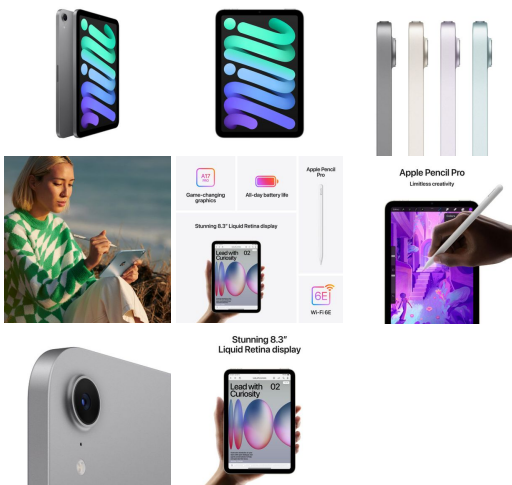

Merk: Apple
Model: MXNA3NF/A

Omschrijving

Groots scherm. Ultracompact **design.**

Met iPad mini heb je al het mooie van iPad in handen, in een licht en compact ontwerp. Deze kleinste iPad heeft een prachtig **allscreendesign**, een behuizing van 100% gerecycleerd aluminium en past moeiteloos in een rugzak of tas. Je neemt je iPad mini dus makkelijk overal mee naartoe.

Dankzij True Tone, de brede kleurweergave (P3) en de minimale reflectie van het **8,3?inch Liquid Retina-display** zijn kleuren altijd helder en is tekst in elke omgeving haarscherp.

- **500 nits** piekhelderheid
- **P3** brede kleurweergave
- **True Tone** voor een aangenaam beeld

iPad mini is verkrijgbaar in **vier prachtige kleuren**. En met een dunne, lichte Smart Folio-cover in een bijpassende kleur bescherm je je device van voor tot achter.

A17 Pro-chip. Minigenie.

De supersnelle A17 Pro-chip maakt van iPad mini een compacte krachtpatser. De 16?core Neural Engine is tot 2x sneller dan de vorige generatie. De 5?core GPU zorgt voor geavanceerde features als **ray tracing** met hardware-acceleratie voor grafisch intensieve triple?A games. En omdat de batterij de hele dag meegaat, kun je overal werken, gamen en creëren.

Upload. Download. On the road.

Geniet onderweg van supersnel mobiel internet dankzij **5G**. Download bestanden, speel multiplayer games, stream films, hou contact met je vrienden en nog veel meer.

Supersnel 5G voor supersnel downloaden en superscherp streamen