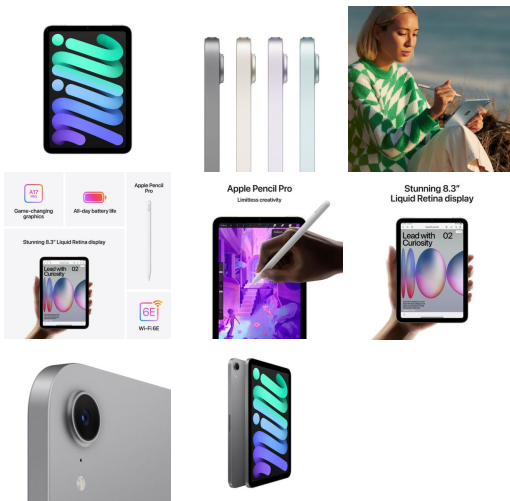

Merk: **Apple**
Model: MXN63NF/A

Omschrijving

Groots scherm. Ultracompact **design.**

Met iPad mini heb je al het mooie van iPad in handen, in een licht en compact ontwerp. Deze kleinste iPad heeft een prachtig **allscreendesign**, een behuizing van 100% gerecycleerd aluminium en past moeiteloos in een rugzak of tas. Je neemt je iPad mini dus makkelijk overal mee naartoe.

Dankzij True Tone, de brede kleurweergave (P3) en de minimale reflectie van het **8,3?inch Liquid Retina-display** zijn kleuren altijd helder en is tekst in elke omgeving haarscherp.

- **500 nits** piekhelderheid
- **P3** brede kleurweergave
- **True Tone** voor een aangenaam beeld

iPad mini is verkrijgbaar in **vier prachtige kleuren**. En met een dunne, lichte Smart Folio-cover in een bijpassende kleur bescherm je je device van voor tot achter.

A17 Pro-chip. Minigenie.

De supersnelle A17 Pro-chip maakt van iPad mini een compacte krachtpatser. De 16?core Neural Engine is tot 2x sneller dan de vorige generatie. De 5?core GPU zorgt voor geavanceerde features als **ray tracing** met hardware-acceleratie voor grafisch intensieve triple?A games. En omdat de batterij de hele dag meegaat, kun je overal werken, gamen en creëren.

Upload. Download. On the road.

Geniet onderweg van supersnel mobiel internet dankzij **5G**. Download bestanden, speel multiplayer games, stream films, hou contact met je vrienden en nog veel meer.

Supersnel 5G voor supersnel downloaden en superscherp streamen