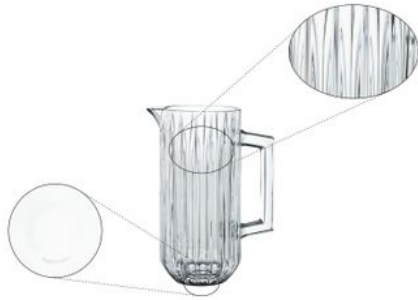

Merk: **Nachtmann**

Model: 101977

€ 35,99

Excl. BTW: € 29,74

Omschrijving

De Pitcher is de perfecte aanvulling op uw favoriete drinkglazen en tumblers. Dankzij de grote opening kunnen drankjes eenvoudig worden bereid en druppelvrij worden geserveerd via de tuit. De pitcher is gemaakt van het fijnste kristalglas en brengt glamour in elk huis.

De Jules-serie werd in 2018 ontwikkeld als onderdeel van het Nachtmann NextGen Project, gemaakt door de Australische designstudent Oliver Bryant. Jules-ontwerper Oliver Bryant kwam van de University of Technology in Sydney. De serie is geïnspireerd op de inherente spanning tussen sterkte en verfijning in straalturbines. Tijdens de vlucht verzamelt en vervormt een straalvliegtuig de lucht, en dit wordt weerspiegeld door de manier waarop de rondingen van het patroon licht verzamelen en breken.