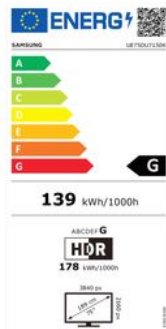

Merk: **Samsung**

Model: UE75DU7150KXXN

Installatie Service door Wara - In Limburg - Beeld & Geluid

- Installatie Service door Wara - In Limburg - Beeld & Geluid (+€ 80,00)

Wandmontage TV-Beugel incl 60 Minuten werk - Binnen limburg (excl muurbeugel)

- Wandmontage TV-Beugel incl 60 Minuten werk - Binnen limburg (excl muurbeugel) (+€ 99,00)