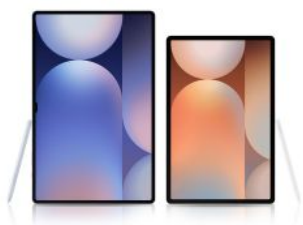

## Omschrijving

Iconisch ontwerp. Iconisch gevoel.

Innovatie is terug te zien in ieder detail. De splinternieuwe designelementen van de S Pen, de oplaadzone en het camera-ontwerp zijn ook zeer gebruiksvriendelijk.

Keuze uit twee opvallende kleuren

De apparaten zijn beschikbaar in de kleuren Moonstone Gray en Platinum Silver, allemaal met een bijpassende S Pen, en beschikbaar voor de Tab S10+ of de grotere Tab S10 Ultra.