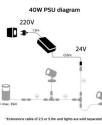

Merk: Philips Lighting

Model: 41397900

€ 49,99

Excl. BTW: € 41,31

Omschrijving

Eenvoudig te installeren en uit te breiden

Fleur donkere paden op, creëer accenten in je tuin of schep een unieke sfeer op het terras. Je kunt dat zelf doen met behulp van Hue spots of lichtzuilen. De producten zijn gebaseerd op laagspanning, dus veilig te gebruiken en gemakkelijk te installeren. Geen moeilijke dingen meer om buitenverlichting te realiseren: maak het en breidt het uit zoveel je wilt.