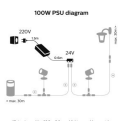

Merk: Philips Lighting

Model: 41415000

€ 89,99

Excl. BTW: € 74,37

Omschrijving

Eenvoudig te installeren en uit te breiden

Fleur donkere paden op, creëer accenten in je tuin of schep een unieke sfeer op het terras. Je kunt dat zelf doen met behulp van Hue spots of lichtzuilen. De producten zijn gebaseerd op laagspanning, dus veilig te gebruiken en gemakkelijk te installeren. Geen moeilijke dingen meer om buitenverlichting te realiseren: maak het en breidt het uit zoveel je wilt.

Specificaties