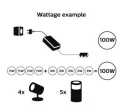

Merk: Philips Lighting

Model: 41415000

€ 89,99

Excl. BTW: € 74,37

Omschrijving

Eenvoudig te installeren en uit te breiden

Fleur donkere paden op, creëer accenten in je tuin of schep een unieke sfeer op het terras. Je kunt dat zelf doen met behulp van Hue spots of lichtzuilen. De producten zijn gebaseerd op laagspanning, dus veilig te gebruiken en gemakkelijk te installeren. Geen moeilijke dingen meer om buitenverlichting te realiseren: maak het en breidt het uit zoveel je wilt.