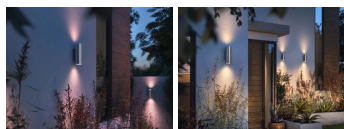

Merk: Philips Lighting

Model: 1746347P7

Omschrijving

De Appear wandlamp geeft subtiel maar toch krachtig licht in 16 miljoen kleuren met stralen die zowel omhoog als omlaag gericht zijn. Hierdoor ontstaat een duidelijke, gerichte driehoek van licht tegen de gevel van je huis.

Unieke lichtvormen met een sterk

design

Creëer een opvallend focuspoint met buitenarmaturen die zorgen voor messcherpe, driehoekige lichteffecten op je muren of oppervlakken.

Hoogwaardig roestvast staal en superieure kunststoffen

Ontspannen met warm? tot koelwit licht

Verleng je avonden met Philips Hue buitenverlichting. Schep de juiste ambiance op je terras, balkon of veranda en ontspan. Van het warmwitte licht van een zomerse zon tot het ijskoele daglicht van de winter: je kunt het hele jaar door genieten van elke tint van wit licht, passend bij je stemming.