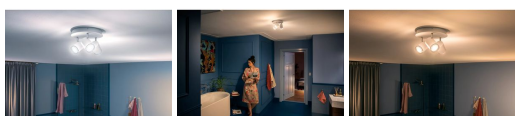

Merk: Philips Lighting

Model: 34091600

Omschrijving

Met een Philips Hue White Ambiance Adore plafondlamp krijgt u drie lichtpunten om de kamer te verlichten. Ingebouwde lichtrecepten helpen u energie te krijgen, u te concentreren, te lezen en te ontspannen. Krijg directe controle met de meegeleverde Hue dimmer switch of Bluetooth. Ontgrendel meer functies met een Hue Bridge.

Creëer de juiste sfeer met warm tot koel wit licht

Deze lampen en lampen bieden verschillende tinten warm tot koel wit licht. Met volledige dimbaarheid van fel tot zwak nachtlucht, kunt u uw lampen afstemmen op de perfecte tint en helderheid van het licht voor uw dagelijkse behoeften.

Ontgrendel het volledige pakket aan slimme verlichtingsfuncties met de Bridge

De Bridge ontgrendelt de functies die slimme verlichting echt slim maken: bediening buitenshuis, spraakbediening, geautomatiseerde verlichting en nog veel meer. Voeg een Bridge toe aan uw opstelling om meeslepende ervaringen te creëren, maak gebruik van technologie die veilig en betrouwbaar is, en nog veel meer. De Bridge is de sleutel tot slimme verlichting zoals u die nog nooit eerder hebt gezien.