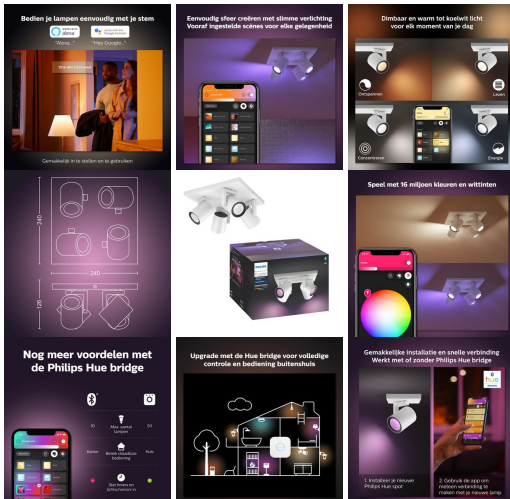

## Omschrijving

- Inclusief GU10 LED-lamp
- Bluetooth-bediening via app
- Inclusief dimmer
- Hue Bridge toevoegen voor meer opties

## Bluetooth-app

Met de Hue Bluetooth-app kunt u de slimme Hue lampen in elke kamer van uw huis bedienen. Voeg tot wel 10 slimme lampen toe en bedien ze allemaal door gewoon op een knop op uw mobiele apparaat te tikken.

## Creëer de perfecte lichtrecepten voor uw dagelijkse activiteiten

Ervaar het gemak en de aangename sfeer van vier standaardlichtrecepten, speciaal voor uw dagelijkse activiteiten: Energie, Concentratie, Lezen en Ontspannen. De twee scènes met koele kleuren, Energie en Concentratie, helpen u 's ochtends op weg en houden u scherp. De warmere scènes Lezen en Ontspannen zijn perfect voor het lezen van een boek en om te ontspannen na een drukke dag.

## Creëer een persoonlijke beleving met gekleurd slim licht

Transformeer uw huis met meer dan 16 miljoen kleuren en creëer onmiddellijk de juiste sfeer voor elke gebeurtenis. Met een tik op een knop creëert u een feestelijke stemming, verandert u uw woonkamer in een bioscoopzaal, brengt u de inrichting van uw huis tot leven met kleuraccenten en nog veel meer.