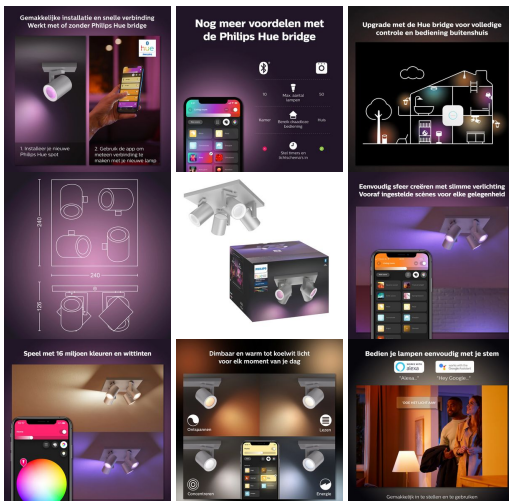

Merk: Philips Lighting

Model: 5062448P7

8 7 1 8 6 9 6 1 7 1 6 4 6

8 7 1 8 6 9 6 1 7 1 6 4 6 >

Omschrijving

- Inclusief GU10 LED-lamp
- Bluetooth-bediening via app
- Inclusief dimmer
- Hue Bridge toevoegen voor meer opties

Bedien tot wel 10 lampen met de

Bluetooth-app

Met de Hue Bluetooth-app kunt u de slimme Hue lampen in elke kamer van uw huis bedienen. Voeg tot wel 10 slimme lampen toe en bedien ze allemaal door gewoon op een knop op uw mobiele apparaat te tikken.

Lampen bedienen met uw stem*

Philips Hue werkt met Amazon Alexa en Google Assistent indien gekoppeld met een compatibel Google Nest- of Amazon Echo-apparaat. Met eenvoudige spraakopdrachten kunt u meerdere lampen of slechts één lamp in een kamer bedienen.

Creëer de perfecte lichtrecepten voor uw dagelijkse activiteiten

Ervaar het gemak en de aangename sfeer van vier standaardlichtrecepten, speciaal voor uw dagelijkse activiteiten: Energie, Concentratie, Lezen en Ontspannen. De twee scènes met koele kleuren, Energie en Concentratie, helpen u 's ochtends op weg en houden u scherp. De warmere scènes Lezen en Ontspannen zijn perfect voor het lezen van een boek en om te ontspannen na een drukke dag.