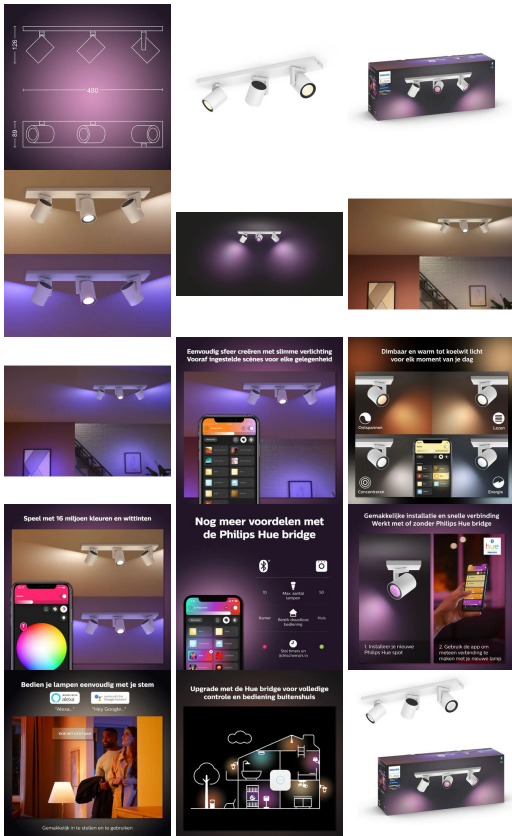

8 7 1 8 6 9 6 1 7 1 5 9 2

8 718696 171592 >