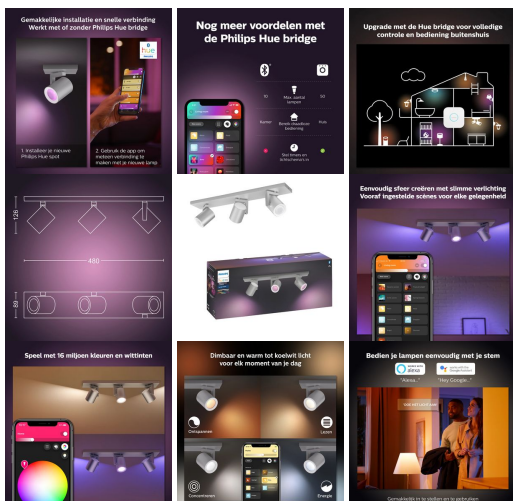

Merk: Philips Lighting

Model: 5062348P7

8 718696 171639

8 718696 171639 >

Omschrijving

- Inclusief GU10 LED-lamp
- Bluetooth-bediening via app
- Inclusief dimmer
- Hue Bridge toevoegen voor meer opties

Bedien tot wel 10 lampen met de

Bluetooth-app

Met de Hue Bluetooth-app kunt u de slimme Hue lampen in elke kamer van uw huis bedienen. Voeg tot wel 10 slimme lampen toe en bedien ze allemaal door gewoon op een knop op uw mobiele apparaat te tikken.

Lampen bedienen met uw stem*

Philips Hue werkt met Amazon Alexa en Google Assistent indien gekoppeld met een compatibel Google Nest- of Amazon Echo-apparaat. Met eenvoudige spraakopdrachten kunt u meerdere lampen of slechts één lamp in een kamer bedienen.

Creëer een persoonlijke beleving met gekleurd slim licht

Transformeer uw huis met meer dan 16 miljoen kleuren en creëer onmiddellijk de juiste sfeer voor elke gebeurtenis. Met een tik op een knop creëert u een feestelijke stemming, verandert u uw woonkamer in een bioscoopzaal, brengt u de inrichting van uw huis tot leven met kleuraccenten en nog veel meer.