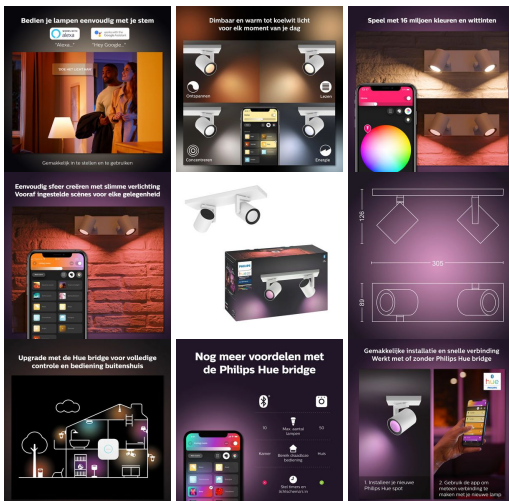

## Omschrijving

- Inclusief GU10 LED-lamp
- Bluetooth-bediening via app
- Inclusief dimmer
- Hue Bridge toevoegen voor meer opties

## Bluetooth-app

Met de Hue Bluetooth-app kunt u de slimme Hue lampen in elke kamer van uw huis bedienen. Voeg tot wel 10 slimme lampen toe en bedien ze allemaal door gewoon op een knop op uw mobiele apparaat te tikken.

## Creëer een persoonlijke beleving met gekleurd slim licht

Transformeer uw huis met meer dan 16 miljoen kleuren en creëer onmiddellijk de juiste sfeer voor elke gebeurtenis. Met een tik op een knop creëert u een feestelijke stemming, verandert u uw woonkamer in een bioscoopzaal, brengt u de inrichting van uw huis tot leven met kleuraccenten en nog veel meer.

## Ontgrendel alle mogelijkheden van slim licht met Hue Bridge

Voeg een Hue Bridge (afzonderlijk verkrijgbaar) toe aan uw slimme LED-lampen en ervaar alle mogelijkheden van Philips Hue. Met een Hue Bridge kunt u tot maar liefst 50 lampen toevoegen om in uw hele huis het perfecte licht in te stellen. Stel routines in om alle slimme verlichting in