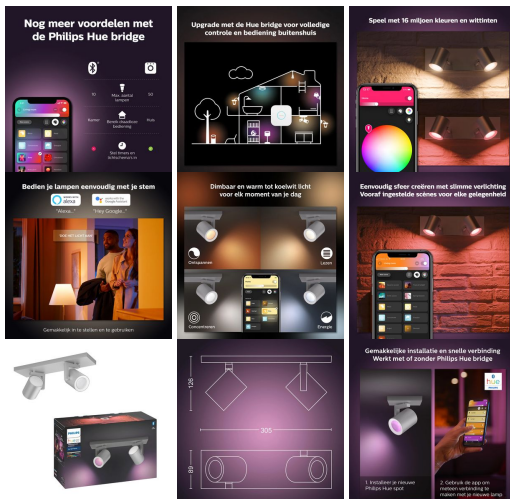

Omschrijving

- Inclusief GU10 LED-lamp
- Bluetooth-bediening via app
- Inclusief dimmer
- Hue Bridge toevoegen voor meer opties

Bedien tot wel 10 lampen met de