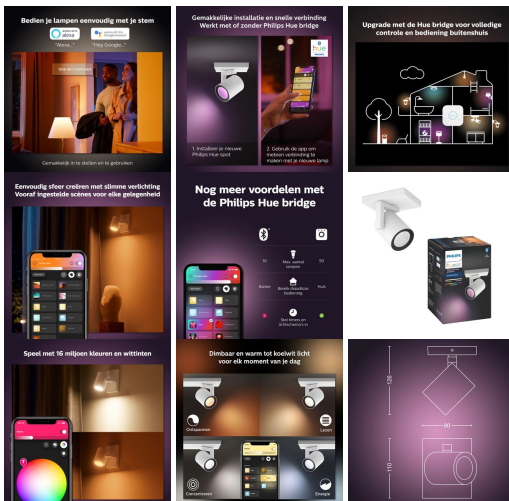

Merk: Philips Lighting

Model: 5062131P7

€ 99,99

Excl. BTW: € 82,64

Omschrijving

- Inclusief GU10 LED-lamp
- Bluetooth-bediening via app
- Inclusief dimmer
- Hue Bridge toevoegen voor meer opties

Bedien tot wel 10 lampen met de Bluetooth-app

Met de Hue Bluetooth-app kunt u de slimme Hue lampen in elke kamer van uw huis bedienen. Voeg tot wel 10 slimme lampen toe en bedien ze allemaal door gewoon op een knop op uw mobiele apparaat te tikken.

Lampen bedienen met uw stem*

Philips Hue werkt met Amazon Alexa en Google Assistent indien gekoppeld met een compatibel Google Nest- of Amazon Echo-apparaat. Met eenvoudige spraakopdrachten kunt u meerdere lampen of slechts één lamp in een kamer bedienen.

Creëer een persoonlijke beleving met gekleurd slim licht

Transformeer uw huis met meer dan 16 miljoen kleuren en creëer onmiddellijk de juiste sfeer voor elke gebeurtenis. Met een tik op een knop creëert u een feestelijke stemming, verandert u uw woonkamer in een bioscoopzaal, brengt u de inrichting van uw huis tot leven met kleuraccenten en nog veel meer.