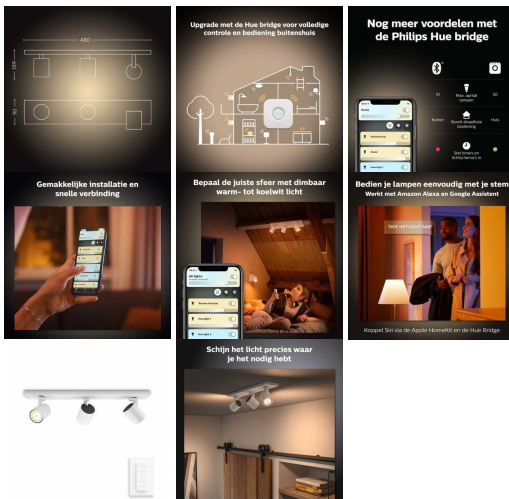

Omschrijving

Ultieme slimme verlichting

De witte Philips Hue Runner 3-spots opbouwspot bestaat uit een rechthoekige basis met drie verstelbare spots naast elkaar. Deze zijn allemaal voorzien van een White ambiance LED-lamp die keuze biedt uit 50.000 tinten warm tot koelwit licht. Daarmee ben je dus voorbereid op elke gebruikssituatie, van lekker ontspannen tot geconcentreerd lezen. Je kunt makkelijk schakelen tussen lichtstanden, in- en uitschakelen en dimmen via de Philips Hue app of de meegeleverde Hue dimmer switch. Als je meer opties wil, kun je de spot ook verbinden met de apart verkrijgbare Philips Hue Bridge. Deze biedt toegang tot alle Hue functies zoals timers en automatiseringen en zo veel meer.