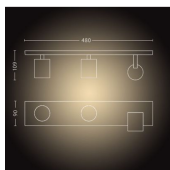

Merk: Philips Lighting

Model: 32053600

Omschrijving

Creëer de perfecte lichtrecepten voor je dagelijkse activiteiten

Ervaar het gemak en de aangename sfeer van vier standaardlichtrecepten, speciaal voor je dagelijkse activiteiten: Energie en Concentratie, Lezen en Ontspannen. De twee scènes met koele kleuren, Energie en Concentratie, helpen je 's ochtends op weg en houden je scherp. De warmere scènes Lezen en Ontspannen zijn perfect voor het lezen van een boek en om te ontspannen na een drukke dag.

Ontgrendel alle mogelijkheden van slimme verlichting met de Hue Bridge

Met de Hue Bridge heb je toegang tot de functies die jouw lampen echt slim maken, zoals weg-van-huisbediening, spraakbediening, geautomatiseerde verlichting en nog veel meer. Voeg een Hue Bridge toe aan je systeem voor meeslepende ervaringen, maak gebruik van veilige en betrouwbare technologie en meer. De Hue Bridge vormt de sleutel tot slimme verlichting zoals je nog nooit hebt gezien.