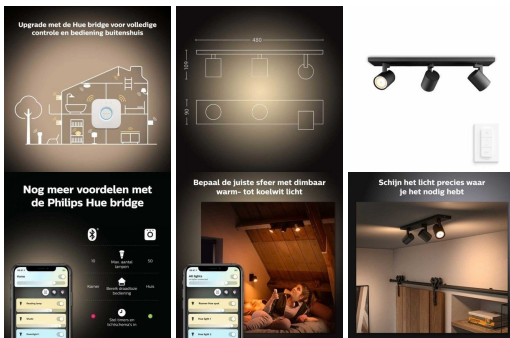

## Omschrijving

De Philips Hue Runner 3-spots opbouwspot bestaat uit een zwarte rechthoekige basis waarop drie verstelbare zwarte spots naast elkaar zijn gemonteerd. Alle drie die spots zijn uitgerust met White ambiance LED-lampen. Die bieden je de keuze uit warm tot koelwit licht, voor lekker ontspannen, geconcentreerd lezen of welke andere situatie dan ook. Je kunt makkelijk van lichtstand wisselen, in? en uitschakelen en dimmen via de meegeleverde Philips Hue dimmer switch of de Hue app. Wil je echter genieten van alle Hue functies, verbind de lamp dan met een afzonderlijk verkrijgbare Philips Hue Bridge. Dan beschik je via de Philips Hue app op je smartphone of tablet over heel veel mogelijkheden, zoals timers en automatiseringen.

Bedien tot wel 10 lampen direct via Bluetooth

Voeg tot wel 10 slimme lampen toe en bedien ze heel eenvoudig met één aanraking in de Hue app op je smartphone of tablet.

Creëer de juiste sfeer met warm tot koelwit licht

Plaats de dimmer switch waar je maar wilt

De Philips Hue dimmer switch werkt als een normale wandschakelaar en dimmer, maar dan beter. Gebruik slimme instellingen zoals het schakelen tussen verschillende lichtrecepten, moeiteloos dimmen of gewoon in- of uitschakelen. Je kunt de dimmer monteren met schroeven of tape, maar je kunt de magnetische dimmer ook van de houder halen en gebruiken als afstandsbediening voor je verlichting.

Ontgrendel alle mogelijkheden van slim licht met de Hue Bridge

Voeg een Hue Bridge (afzonderlijk verkrijgbaar) toe aan je slimme LED-lampen en ervaar alle mogelijkheden van Philips Hue. Met een Hue Bridge kun je tot maar liefst 50 lampen toevoegen om in en rond je hele huis de perfecte sfeer te creëren. Maak timers en automatiseringen, gebruik je lichten om beter wakker te worden en bij het slapengaan. Bedien je lampen ook als je niet thuis bent of voeg slimme accessoires toe, zoals bewegingssensoren en slimme draadloze schakelaars.