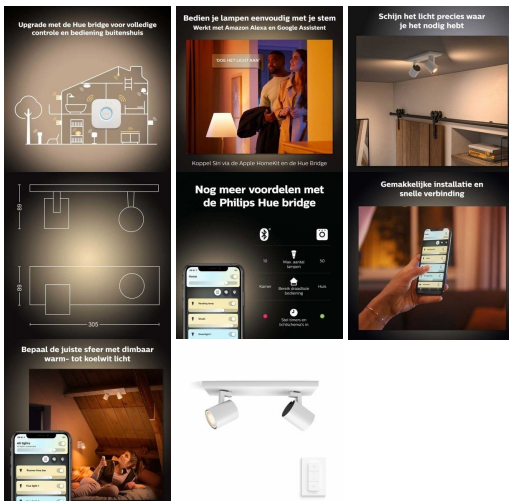

Omschrijving

Ultieme slimme verlichting

De witte Philips Hue Runner 2-spots opbouwspot bestaat uit een rechthoekige basis waarop twee richtbare zwarte spots zijn gemonteerd. Beide spots zijn voorzien van White ambiance LED-lampen, die je heel eenvoudig de keuze bieden uit warm tot koelwit licht. Ze zijn dus geschikt voor elke situatie, van lekker ontspannen tot geconcentreerd lezen. Je kunt makkelijk schakelen tussen de verschillende lichtstanden, in- en uitschakelen en dimmen via de meegeleverde Philips Hue dimmer switch. Bovendien kan de lamp draadloos bediend worden met de Hue app op je smartphone of tablet. Je kunt de lamp ook verbinden met een Philips Hue Bridge, die afzonderlijk verkrijgbaar is. Je krijgt dan toegang tot nog meer slimme Hue functies,