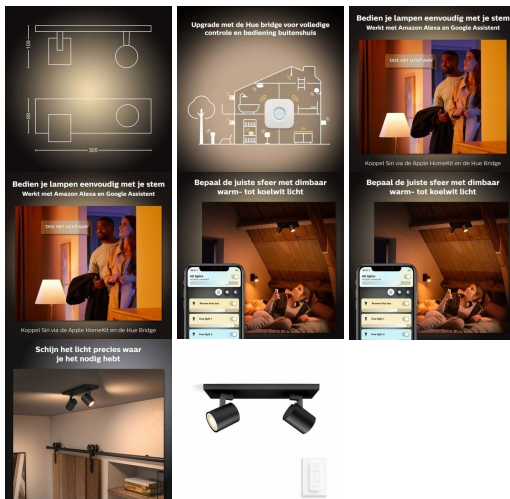

Merk: Philips Lighting

Model: 33816600

€ 159,99

Excl. BTW: € 132,22

8 7 1 9 5 1 4 3 3 8 1 6 6

Omschrijving

Uitme slimme verlichting

De zwarte Philips Hue Runner 2-spots opbouwspot heeft een rechthoekige basis waarop twee verstelbare zwarte spots zijn gemonteerd. Beide spots zijn voorzien van White ambiance LED-lampen, die je heel eenvoudig de keuze bieden uit warm tot koelwit licht. Ze zijn dus geschikt voor elke situatie, van lekker ontspannen tot geconcentreerd lezen. Je kunt makkelijk schakelen tussen lichtstanden, in- en uitschakelen en dimmen via de meegeleverde Philips Hue dimmer switch of de Hue app. Als je de lamp verbindt met een apart verkrijgbare Philips Hue Bridge krijg je bovendien toegang tot alle Hue functies, waaronder timers en automatiseringen.

Bedien tot wel 10 lampen direct via Bluetooth

Voeg tot wel 10 slimme lampen toe en bedien ze heel eenvoudig met één aanraking in de Hue app op je smartphone of tablet.

Creëer de juiste sfeer met warm tot koelwit licht

Plaats de dimmer switch waar je maar wilt

De Philips Hue dimmer switch werkt als een normale wandschakelaar en dimmer, maar dan beter. Gebruik slimme instellingen zoals het schakelen tussen verschillende lichtrecepten, moeiteloos dimmen of gewoon in- of uitschakelen. Je kunt de dimmer monteren met schroeven of tape, maar je kunt de magnetische dimmer ook van de houder halen en gebruiken als afstandsbediening voor je verlichting.

Ontgrendel alle mogelijkheden van slim licht met de Hue Bridge

Voeg een Hue Bridge (afzonderlijk verkrijgbaar) toe aan je slimme LED-lampen en ervaar alle mogelijkheden van Philips Hue. Met een Hue Bridge kun je tot maar liefst 50 lampen toevoegen om in en rond je hele huis de perfecte sfeer te creëren. Maak timers en automatiseringen, gebruik je lichten om beter wakker te worden en bij het slapengaan. Bedien je lampen ook als je niet thuis bent of voeg slimme accessoires toe, zoals bewegingssensoren en slimme draadloze schakelaars.