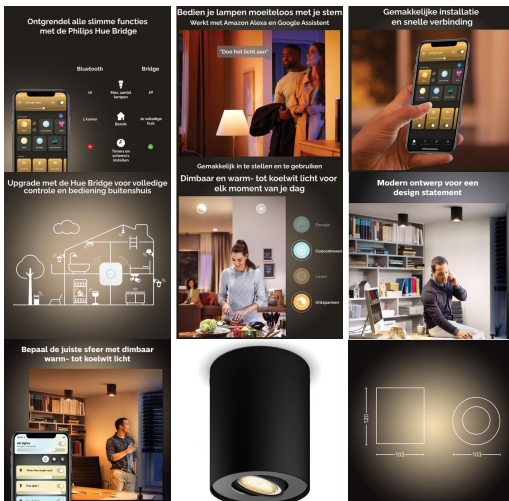

Merk: Philips Lighting

Model: 33852400

€ 69,99

Excl. BTW: € 57,84

8 7 1 9 5 1 4 3 3 8 5 2 4

8 7 1 9 5 1 4 3 3 8 5 2 4 >

Omschrijving

Ultieme slimme verlichting

Wie van een strak, modern interieur houdt, kiest snel voor de zwarte, minimalistische, cilindrische vorm van de Philips Hue Pillar opbouwspot. Die is voorzien van een White ambiance GU10 LED-lamp met warm tot koelwit licht voor elke taak of gelegenheid. Met de Hue app en Bluetooth technologie kan je verschillende lichtstanden kiezen, dimmen en in- of uitschakelen. Wil je extra mogelijkheden? Als je de lamp verbindt met een Philips Hue Bridge beschik je over alle slimme verlichtingsfuncties, zoals automatiseringen en timers.