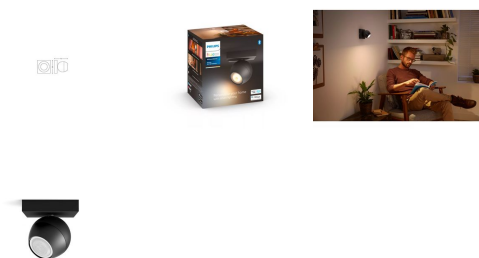

Merk: Philips Lighting

Model: 33920000

Omschrijving

Geniet van een subtiele gloed met de zwarte Philips Hue White ambiance Being plafondlamp. Dunne aluminium cirkels schijnen warm- tot koelwit licht in drie richtingen. Je bedient de Being draadloos met de meegeleverde Hue dimmer switch of Hue app. Wanneer je deze plafondlamp verbindt met de Hue Bridge ontgrendel je alle slimme functies.

Bedien tot wel 10 lampen met de Bluetooth-app

Met de Hue Bluetooth-app kun je de slimme Hue lampen in elke kamer van je huis bedienen. Voeg tot wel 10 slimme lampen toe en bedien ze allemaal door gewoon op een knop op je mobiele apparaat te tikken.

Bedien lampen met je stem*

Bedien je lampen handsfree en gebruik je stem in plaats van een mobiel apparaat! Met eenvoudige spraakopdrachten kun je meerdere lampen of slechts één lamp in een kamer bedienen. *Werkt met Alexa en een compatibel Echo-apparaat.

Ontgrendel alle mogelijkheden van slimme verlichting met de Hue Bridge

Met de Hue Bridge heb je toegang tot de functies die jouw lampen echt slim maken, zoals weg-van-huisbediening, spraakbediening, geautomatiseerde verlichting en nog veel meer. Voeg een Hue Bridge toe aan je systeem voor meeslepende ervaringen, maak gebruik van veilige en betrouwbare technologie en meer. De Hue Bridge vormt de sleutel tot slimme verlichting zoals je nog nooit hebt gezien.