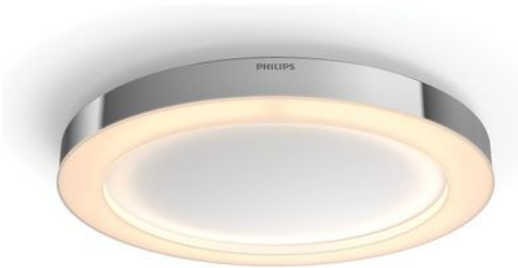

Merk: Philips Lighting

Model: 34097800

€ 219,99

Excl. BTW: € 181,81

8 7 1 9 5 1 4 3 4 0 9 7 8

8 719514 340978 >