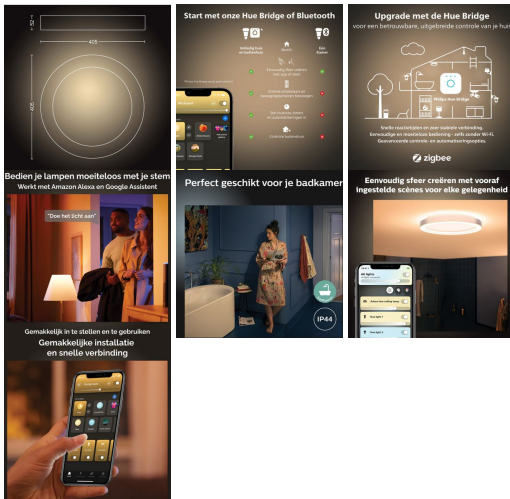

Omschrijving

Ultieme slimme verlichting

Deze ronde chroomkleurige Philips Hue Adore badkamerplafondlamp is voorzien van een ingebouwde White ambiance LED-lamp waarmee je heel je badkamer verlicht met warm tot koelwit licht. Je kunt dat eenvoudig instellen met de meegeleverde draadloze Philips Hue dimmer switch of de Hue app. Daarmee schakel je de lamp in en uit, dim je hem en heb je keuze uit vier lichtrecepten die je helpen bij concentreren, lezen, ontspannen en energie opdoen. Meer slimme verlichtingsfuncties zoals timers en automatiseringen krijg je als je de lamp verbindt met een Philips Hue Bridge. Deze lamp is met IP44 ontworpen: spatwaterdicht en