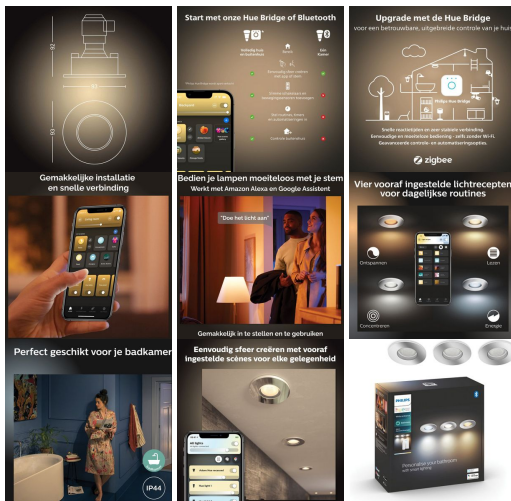

Merk: Philips Lighting

Model: 34081700

€ 179,99

Excl. BTW: € 148,75

Omschrijving

Ultieme slimme verlichting

Met de 3-pack witte Philips Hue Adore badkamerinbouwspot richt je het licht precies waar je het nodig hebt in je badkamer. De White ambiance GU10 LED-lampen geven warm tot koelwit licht dat je kunt in- of uitschakelen, dimmen of instellen met de meegeleverde draadloze Philips Hue dimmer switch of met de Hue app op je mobiel of tablet. Zo creëer je eenvoudig voor ieder moment de juiste sfeer en geniet je van lichtrecepten die je helpen concentreren, lezen, ontspannen en energie opdoen. Wil je meer slimme functies, timers en automatiseringen? Verbind de lamp dan met een Philips Hue Bridge. De opbouwspot is met beschermingsklasse

IP44, dus speciaal ontworpen voor natte omgevingen.

Bedien tot wel 10 lampen direct via Bluetooth

Voeg tot wel 10 slimme lampen toe en bedien ze heel eenvoudig met één aanraking in de Hue app op je smartphone of tablet.

Plaats de dimmer switch waar je maar wilt

De Philips Hue dimmer switch werkt als een normale wandschakelaar en dimmer, maar dan beter. Gebruik slimme instellingen zoals het schakelen tussen verschillende lichtrecepten, moeiteloos dimmen of gewoon in- of uitschakelen. Je kunt de dimmer monteren met schroeven of tape, maar je kunt de magnetische dimmer ook van de houder halen en gebruiken als afstandsbediening voor je verlichting.

Bedien je lampen met je stem

Bedien je lampen handsfree en gebruik je stem in plaats van een mobiel apparaat! Met eenvoudige spraakopdrachten kun je meerdere lampen of slechts één lamp in een kamer bedienen. Werkt samen met Alexa, Google Assistent of Siri.