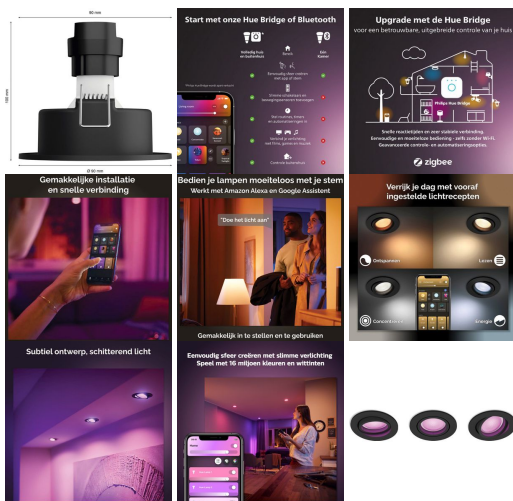

## Omschrijving

Creëer overal in je woning de perfecte sfeer met de accent- en sfeerverlichting van deze drie zwarte Philips Hue Centura inbouwspotjes. De White and color ambiance LED-lamp in de spot geeft licht in 50.000 tinten en meer dan 16 miljoen kleuren. Schakel de lamp in en uit, dim en verander van kleur, heel eenvoudig met je smartphone of tablet en de Philips Hue app. Met de Bluetooth-functie bedien je tot wel 10 lampen. Wil je nog veel meer slimme functies zoals timers, automatiseringen of bediening van je verlichting als je niet thuis bent, koppel de lampen dan met een Hue Bridge.

### **Creëer een persoonlijke beleving met gekleurd slim licht**

Transformeer je huis met meer dan 16 miljoen kleuren en creëer onmiddellijk de juiste sfeer voor elke gebeurtenis. In een handomdraai verhoog je zo de feeststemming op een feest, verander je je woonkamer in een filmzaal, breng je de inrichting van je huis tot leven met kleuraccenten en nog veel meer.

### **Bedien je lampen met je stem**

Bedien je lampen handsfree en gebruik je stem in plaats van een mobiel apparaat! Met eenvoudige spraakopdrachten kun je meerdere lampen of slechts één lamp in een kamer bedienen. Werkt samen met Alexa, Google Assistent of Siri.

### **Ontgrendel alle mogelijkheden van slim licht met de Hue Bridge**

Voeg een Hue Bridge (afzonderlijk verkrijgbaar) toe aan je slimme LED-lampen en ervaar alle mogelijkheden van Philips Hue. Met een Hue Bridge kun je tot maar liefst 50 lampen toevoegen om in en rond je hele huis de perfecte sfeer te creëren. Maak timers en automatiseringen, gebruik je lichten om beter wakker te worden en bij het slapengaan. Bedien je lampen ook als je niet thuis bent of voeg slimme accessoires toe, zoals bewegingssensoren en slimme draadloze schakelaars.