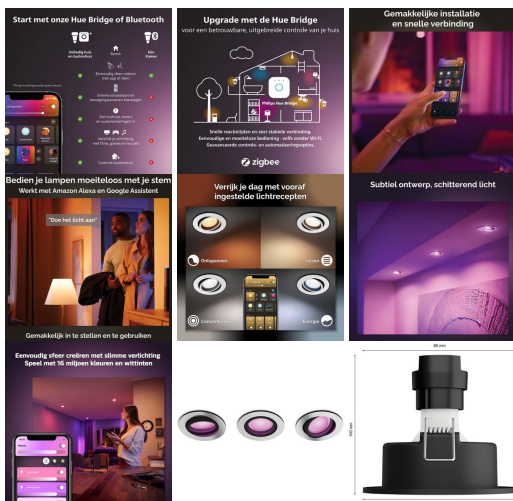

Merk: Philips Lighting
Model: 34286600

Omschrijving

Ultieme slimme verlichting

Creëer overal in je woning de perfecte sfeer met de accent- en sfeerverlichting van deze drie aluminiumkleurige Philips Hue Centura inbouwspotjes. De White and color ambiance LED-lamp in de spot geeft licht in 50.000 wittinten en meer dan 16 miljoen kleuren. Schakel de de lamp in en uit, dim en verander van kleur, heel eenvoudig met je smartphone of tablet en de Philips Hue app. Met de Bluetooth-functie bedien je tot wel 10 lampen. Wil je nog veel meer slimme functies zoals timers, automatiseringen of bediening van je verlichting als je niet thuis bent, koppel de lampen dan met een Hue Bridge.

Bedien tot wel 10 lampen direct via Bluetooth

Voeg tot wel 10 slimme lampen toe en bedien ze heel eenvoudig met één aanraking in de Hue app op je smartphone of tablet.

Creëer een persoonlijke beleving met gekleurd slim licht

Creëer de perfecte lichtrecepten voor je dagelijkse activiteiten

Ervaar het gemak en de aangename sfeer van vier standaardlichtrecepten, speciaal voor je dagelijkse activiteiten: Energie en Concentratie, Lezen en Ontspannen. De twee scènes met koele kleuren, Energie en Concentratie, helpen je 's ochtends op weg en houden je scherp. De warmere scènes Lezen en Ontspannen zijn perfect voor het lezen van een boek en om te ontspannen na een drukke dag.

Bedien je lampen met je stem

Bedien je lampen handsfree en gebruik je stem in plaats van een mobiel apparaat! Met eenvoudige spraakopdrachten kun je meerdere lampen of slechts één lamp in een kamer bedienen. Werkt samen met Alexa, Google Assistent of Siri.