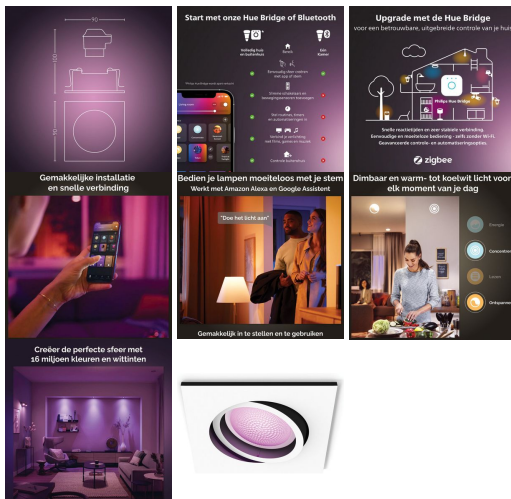

Merk: **Philips Lighting**
Model: 33892000

Omschrijving

Ultieme slimme verlichting

De witte Philips Hue Centura enkelvoudige inbouwspot biedt de perfecte sfeer voor elk moment. De inbouwspot heeft een White and color ambiance LED-lamp die licht geeft in 50.000 wittinten en 16 miljoen kleuren. Ideaal dus voor accent- en sfeerverlichting overal in huis. Je kan de spot bovendien ook rechtstreeks via Bluetooth in- en uitschakelen, dimmen en van kleur veranderen met de Philips Hue app. Als je de lamp verbindt met een Hue Bridge beschik je over allerlei extra slimme verlichtingsfuncties, zoals het personaliseren van lichtscènes, het instellen van timers en nog veel meer.

Bedien tot wel 10 lampen direct via Bluetooth

Voeg tot wel 10 slimme lampen toe en bedien ze heel eenvoudig met één aanraking in de Hue app op je smartphone of tablet.

Creëer een persoonlijke beleving met gekleurd slim licht

Transformeer je huis met meer dan 16 miljoen kleuren en creëer onmiddellijk de juiste sfeer voor elke gebeurtenis. In een handomdraai verhoog je zo de feeststemming op een feest, verander je je woonkamer in een filmzaal, breng je de inrichting van je huis tot leven met kleuraccenten en nog veel meer.

Creëer de juiste sfeer met warm tot koelwit licht

Deze lampen bieden verschillende tinten warm tot koelwit licht. Omdat de lampen volledig kunnen worden gedimd van zeer helder tot subtiele nachtlampjes, kun je de lampen instellen op de perfecte tint en helderheid voor elk moment.