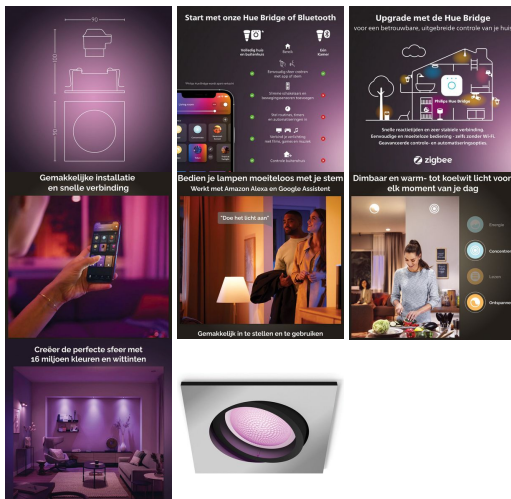

Merk: Philips Lighting

Model: 33880700

Omschrijving

Ultieme slimme verlichting

Met de aluminiumkleurige Philips Hue Centura inbouwspot zorg je direct voor de gewenste sfeer. De White and color ambiance LED-lamp levert licht in 50.000 wittinten en meer dan 16 miljoen kleuren. Ideaal voor accent- en sfeerverlichting overal in je huis. Bovendien schakel je de lamp gemakkelijk aan of uit met je smartphone, en kan je eenvoudig dimmen en van kleur veranderen via Bluetooth-bediening en de Philips Hue app. Wanneer je verbinding maakt met de Hue Bridge, krijg je toegang tot alle extra slimme verlichtingsfuncties, zoals het personaliseren van lichtscènes, het instellen van timers en nog veel meer.