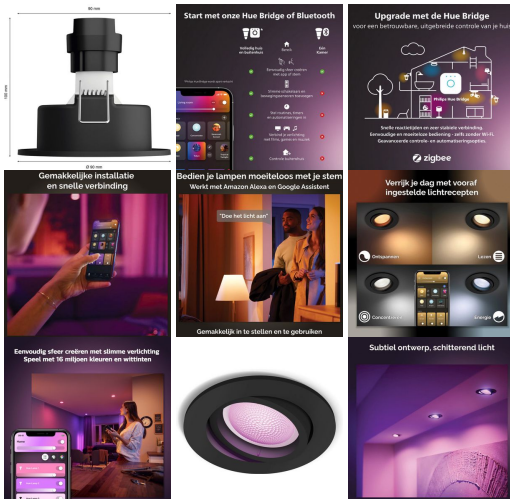

Omschrijving

Ultieme slimme verlichting

Creëer overal in je woning de perfecte sfeer met de accent- en sfeerverlichting van deze zwarte Philips Hue Centura inbouwspot. De White and color ambiance LED-lamp levert licht in 50.000 wittinten en meer dan 16 miljoen kleuren. Schakel de de lamp in en uit, dim en verander van kleur, heel eenvoudig met je smartphone of tablet en de Philips Hue app. Met de Bluetooth-functie bedien je tot wel 10 lampen. Wil je nog veel meer slimme functies zoals timers, automatiseringen of bediening van je verlichting als je niet thuis bent, koppel de lampen dan met een Hue Bridge.